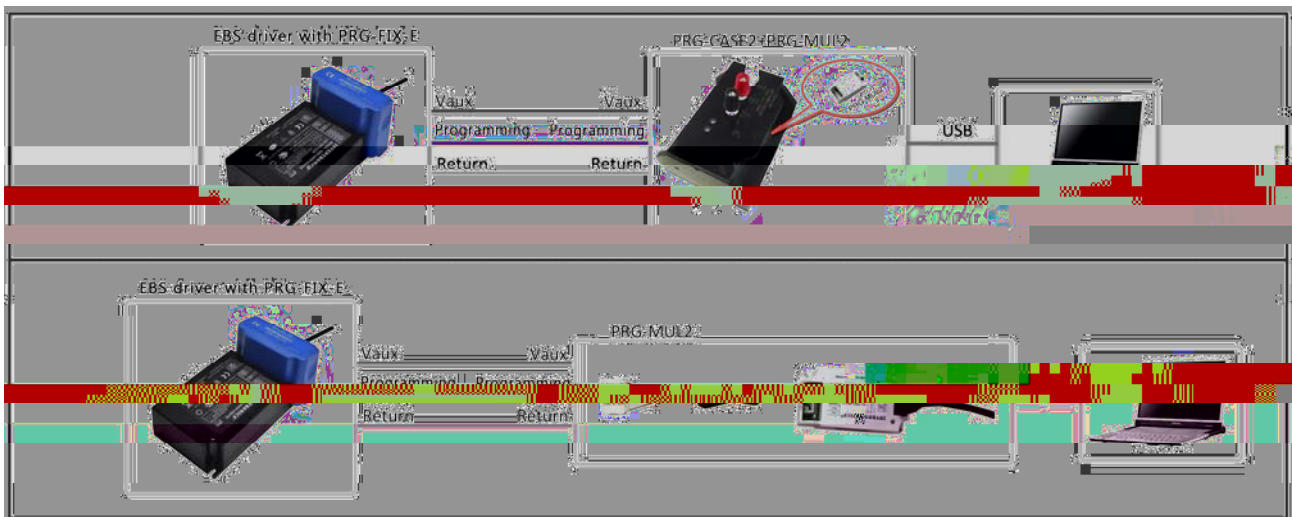

EBS

EBS

PRG-FIX-E

EBS

		PRG-FIX-E

PRG-FIX-E	EBS-040xxxDTE	
	EBS-040xxxBTE	
	EBS-080xxxDTE	
	EBS-080xxxBTE	
	EBS-120xxxDTE	
	EBS-120xxxBTE	

PRG-FIX-E	EBS-160xxxDTE	
	EBS-160xxxBTE	

	-20 C	-	+50 C	10%RH to 90%RH
	-40 C	-	+70 C	5%RH to 90%RH

(L x W x H)	3.42 x 1.45 x 2.39			
(L x W x H)	87.0 x 36.8 x 59.8			
	-	305 g	-	

25 C

PRG-FIX-E	

1. Pin
2. Pin

PROJ:

: ±1