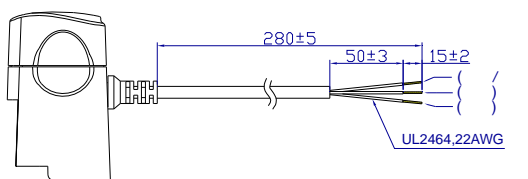

EBS

EBS

PRG-FIX-E

EBS

		PRG-FIX-E

PRG-FIX-E	EBS-040xxxDTE	
	EBS-040xxxBTE	
	EBS-080xxxDTE	
	EBS-080xxxBTE	
	EBS-120xxxDTE	
	EBS-120xxxBTE	

PRG-FIX-E	EBS-160xxxDTE	
	EBS-160xxxBTE	

	-20 C	-	+50 C	10%RH to 90%RH
	-40 C	-	+70 C	5%RH to 90%RH

(L x W x H)	3.42 x 1.45 x 2.39			
(L x W x H)	87.0 x 36.8 x 59.8			
	-	305 g	-	

25 C

PRG-FIX-E	

1. Pin
2. Pin

PROJ:

: ±1