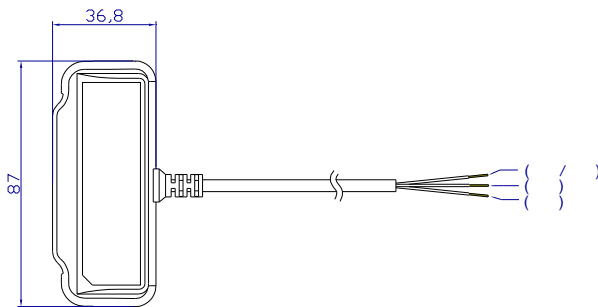

EBS

EBS

PRG-FIX-E

EBS

		PRG-FIX-E

PRG-FIX-E	EBS-040xxxDTE	
	EBS-040xxxBTE	
	EBS-080xxxDTE	
	EBS-080xxxBTE	
	EBS-120xxxDTE	
	EBS-120xxxBTE	

PRG-FIX-E	EBS-160xxxDTE	
	EBS-160xxxBTE	

	-20 C	-	+50 C	10%RH to 90%RH
	-40 C	-	+70 C	5%RH to 90%RH

(L x W x H)	3.42 x 1.45 x 2.39			
(L x W x H)	87.0 x 36.8 x 59.8			
	-	305 g	-	

25 C

PRG-FIX-E	

1. Pin
2. Pin

PROJ:

: ±1