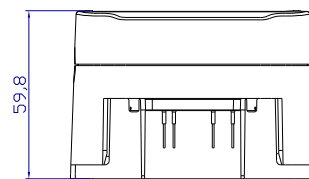

EBS

EBS

PRG-FIX-E

EBS

		PRG-FIX-E

PRG-FIX-E	EBS-040xxxDTE	
	EBS-040xxxBTE	
	EBS-080xxxDTE	
	EBS-080xxxBTE	
	EBS-120xxxDTE	
	EBS-120xxxBTE	

PRG-FIX-E	EBS-160xxxDTE	
	EBS-160xxxBTE	

	-20 C	-	+50 C	10%RH to 90%RH
	-40 C	-	+70 C	5%RH to 90%RH

(L x W x H)	3.42 x 1.45 x 2.39			
(L x W x H)	87.0 x 36.8 x 59.8			
	-	305 g	-	

25 C

PRG-FIX-E	

1. Pin
2. Pin

PROJ:

: ±1