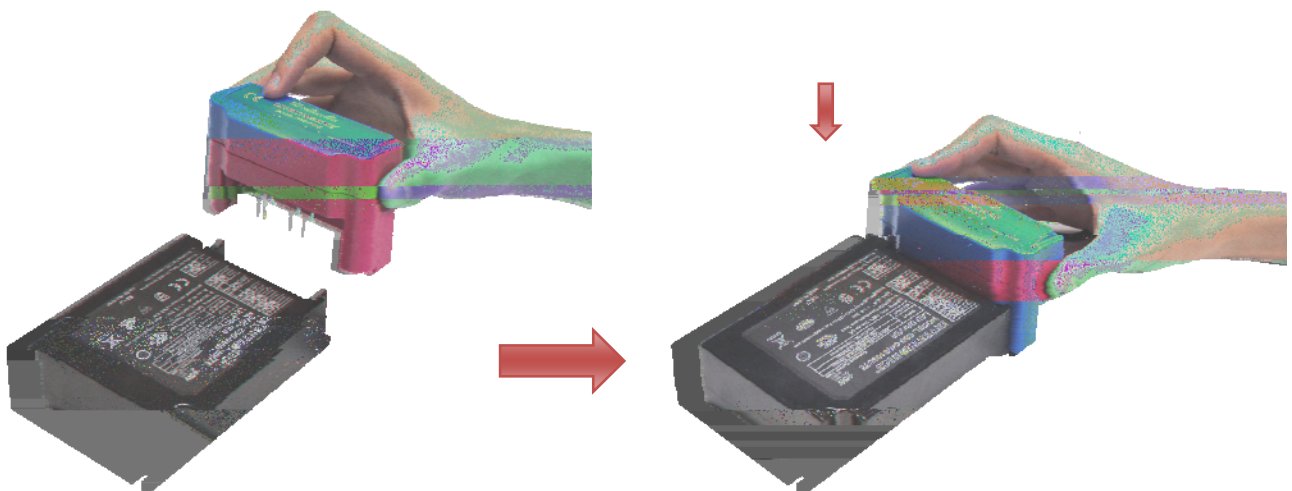

EBS

EBS

PRG-FIX-E

EBS

		PRG-FIX-E

PRG-FIX-E	EBS-040xxxDTE	
	EBS-040xxxBTE	
	EBS-080xxxDTE	
	EBS-080xxxBTE	
	EBS-120xxxDTE	
	EBS-120xxxBTE	

PRG-FIX-E	EBS-160xxxDTE	
	EBS-160xxxBTE	

	-20 C	-	+50 C	10%RH to 90%RH
	-40 C	-	+70 C	5%RH to 90%RH

(L x W x H)	3.42 x 1.45 x 2.39			
(L x W x H)	87.0 x 36.8 x 59.8			
	-	305 g	-	

25 C

PRG-FIX-E	

1. Pin
2. Pin

PROJ:

: ±1