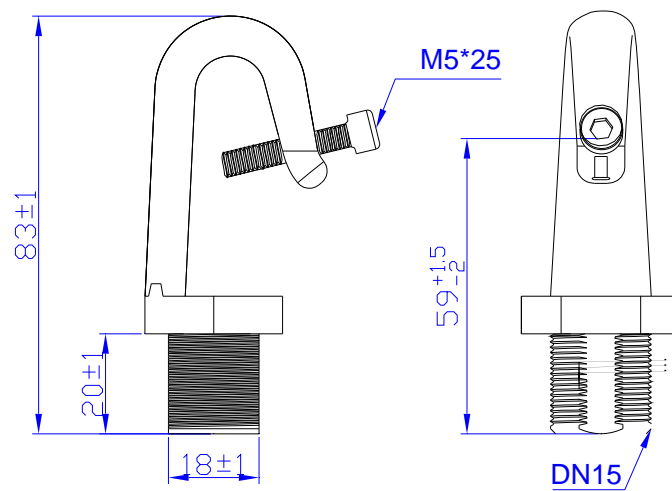

	-	-	20 kg	BLT-M1000
	-	-	20 kg	BLT-M1200
	-	-	20 kg	HKK-D1500
	-	105 g	-	BLT-M1000
	-	130 g	-	BLT-M1200
	-	40 g	-	HKK-D1500

BLT-M1000	120	M10	/
BLT-M1200	120	M12	/
HKK-D1500	120	DN15	/

BLT-M1000

PROJ:

: ± 1

BLT-M1200

: ±1

HKK-D1500

2018-08-24	A		/	/