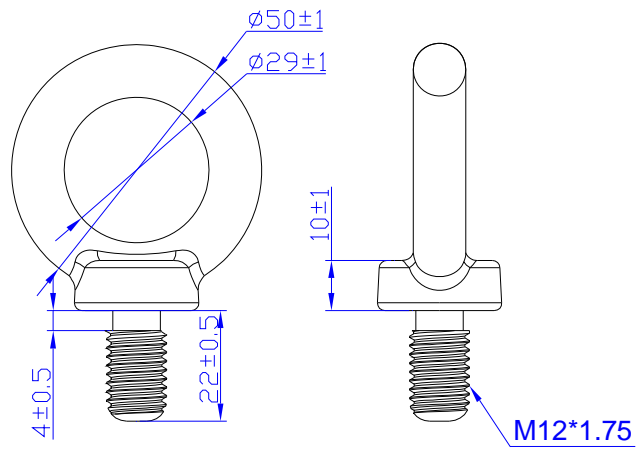

	-	-	20 kg	BLT-M1000
	-	-	20 kg	BLT-M1200
	-	-	20 kg	HKK-D1500
	-	105 g	-	BLT-M1000
	-	130 g	-	BLT-M1200
	-	40 g	-	HKK-D1500

BLT-M1000	120	M10	/
BLT-M1200	120	M12	/
HKK-D1500	120	DN15	/

BLT-M1000

PROJ:

: ± 1

BLT-M1200

: ±1

HKK-D1500

2018-08-24	A		/	/