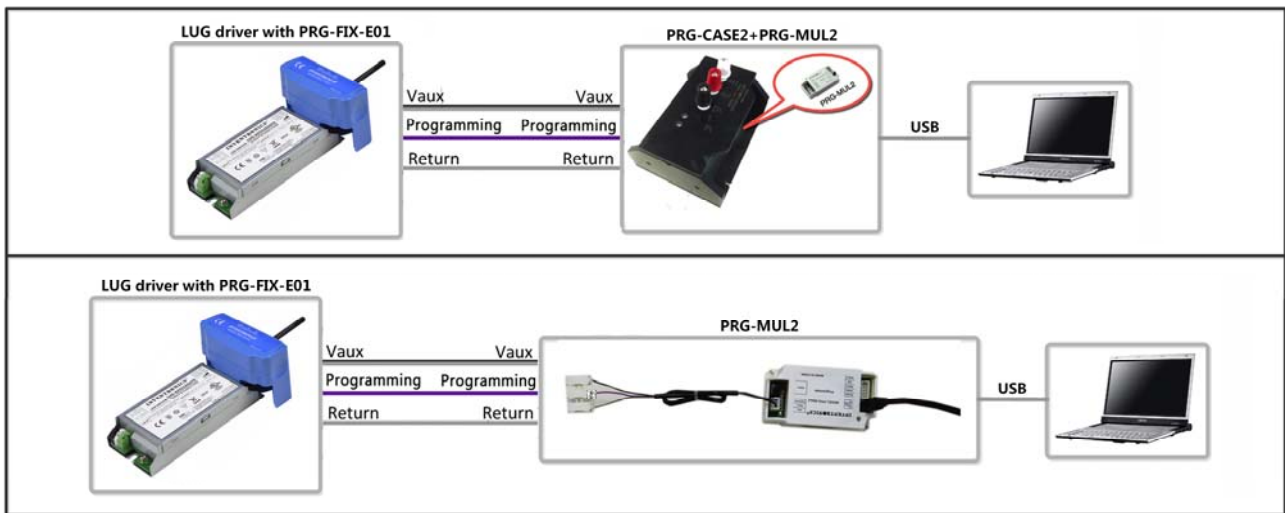

- LUG
- LUG

PRG-FIX-E01 LUG

		PRG-FIX-E01

PRG-FIX-E01	LUG-025SxxxDTE	
	LUG-040SxxxDTE	

	-20 °C	-	+50 °C	10%RH to 90%RH
	-40 °C	-	+70 °C	5%RH to 90%RH

(L x W x H)	3.45 x 1.56 x 2.36			
(L x W x H)	87.5 x 39.5 x 59.8			
	-	315 g	-	

25°C

PRG-FIX-E01	

1.

Pin

2.

Pin

PROJ: 

: ±1