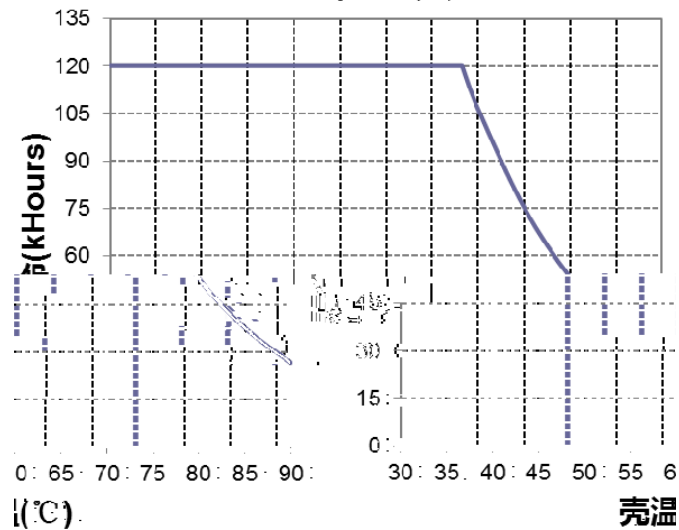

EUV-600SxxxSV

600W IP67

90-305Vac

				(2)		(3)
--	--	--	--	-----	--	-----

				100%
				0% - 100% 20MHz 0.1µF 10µF
				100%
				120Vac 60%-100%
				220Vac 60%-100%
				/

25 C

				100% 25 C 2%
				100% 25 C 2%
				100% 25 C 2%
				220 Vac 25 80% (MIL- HDBK-217F)

- 1 EMI () EMI
 - 2 , / ()
- (IEC 60598-1-10.2)

降额曲线

寿命 vs. 壳温

EUV-600S048SV
效率 vs. 输出电流

EUV-600S054SV
效率 vs. 输出电流

功率因数 vs. 负载

			/	/