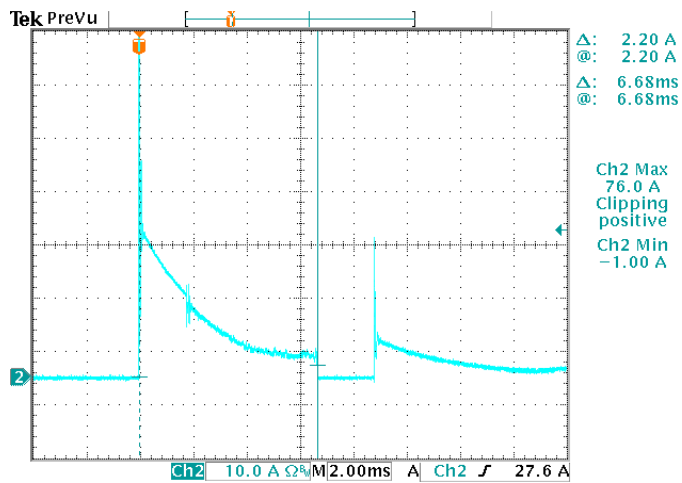

EUV-600SxxxSV

600W IP67

90-305Vac

				(2)		(3)
--	--	--	--	-----	--	-----

				100%
				0% - 100% 20MHz 0.1µF 10µF
				100%
				120Vac 60%-100%
				220Vac 60%-100%
				/

25 C

				100% 25 C 2%
				100% 25 C 2%
				100% 25 C 2%
				220 Vac 25 80% (MIL- HDBK-217F)

- 1 EMI () EMI
 - 2 , / ()
- (IEC 60598-1-10.2)

降额曲线

寿命 vs. 壳温

EUV-600S048SV
效率 vs. 输出电流

EUV-600S054SV
效率 vs. 输出电流

功率因数 vs. 负载

			/	/