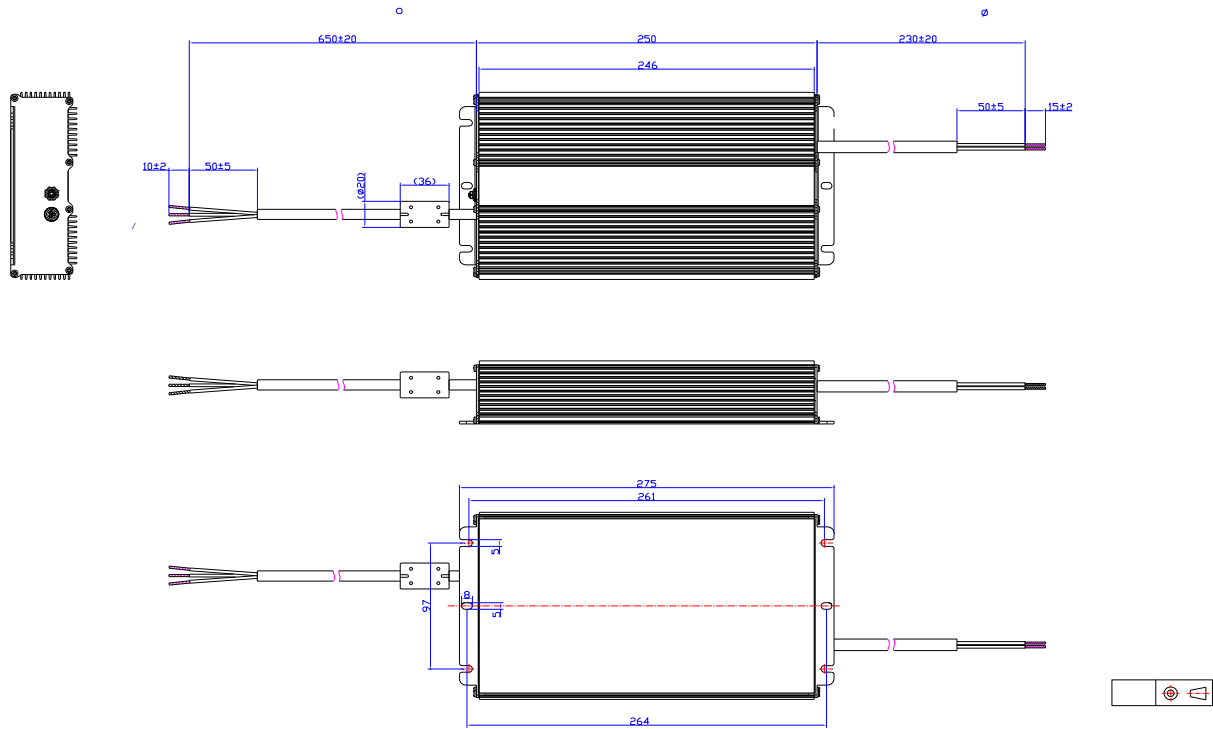

- 1 EMI () EMI
 - 2 , / ()
- (IEC 60598-1-10.2)

降额曲线

寿命 vs. 壳温

EUV-600S048SV
效率 vs. 输出电流

EUV-600S054SV
效率 vs. 输出电流

功率因数 vs. 负载

			/	/