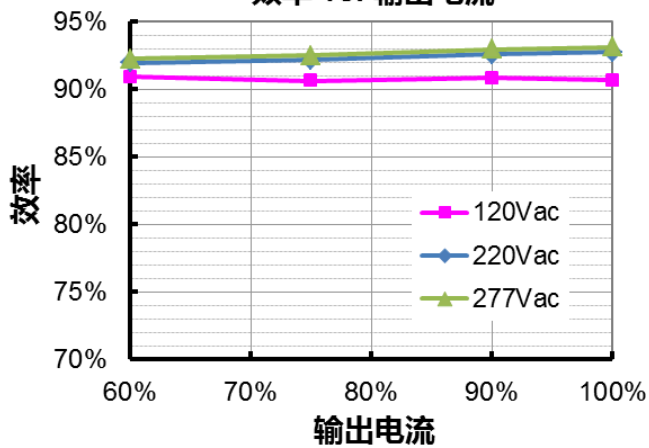

EUV-600SxxxSV

600W IP67

90-305Vac

				(2)		(3)
--	--	--	--	-----	--	-----

				100%
				0% - 100% 20MHz 0.1µF 10µF
				100%
				120Vac 60%-100%
				220Vac 60%-100%
				/

25 C

				100% 25 C 2%
				100% 25 C 2%
				100% 25 C 2%
				220 Vac 25 80% (MIL- HDBK-217F)

- 1 EMI () EMI
 - 2 , / ()
- (IEC 60598-1-10.2)

降额曲线

寿命 vs. 壳温

EUV-600S048SV
效率 vs. 输出电流

EUV-600S054SV
效率 vs. 输出电流

功率因数 vs. 负载

			/	/