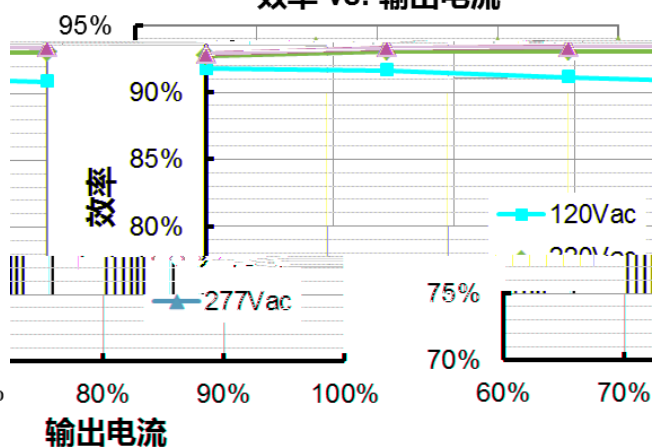

EUV-600SxxxSV

600W IP67

90-305Vac

				(2)		(3)
--	--	--	--	-----	--	-----

				100%
				0% - 100% 20MHz 0.1µF 10µF
				100%
				120Vac 60%-100%
				220Vac 60%-100%
				/

25 C

				100% 25 C 2%
				100% 25 C 2%
				100% 25 C 2%
				220 Vac 25 80% (MIL- HDBK-217F)

- 1 EMI () EMI
 - 2 , / ()
- (IEC 60598-1-10.2)

降额曲线

寿命 vs. 壳温

EUV-600S048SV
效率 vs. 输出电流

EUV-600S054SV
效率 vs. 输出电流

功率因数 vs. 负载

			/	/