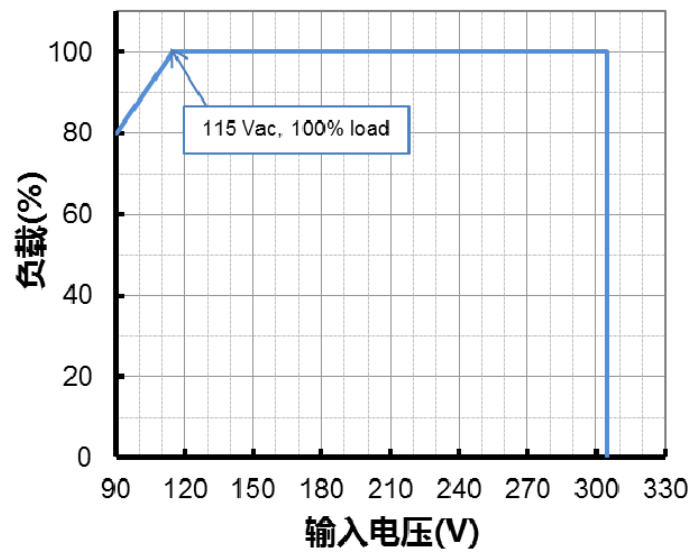

EUV-600SxxxSV

600W IP67

90-305Vac

				(2)		(3)
--	--	--	--	-----	--	-----

				100%
				0% - 100% 20MHz 0.1µF 10µF
				100%
				120Vac 60%-100%
				220Vac 60%-100%
				/

25 C

				100% 25 C 2%
				100% 25 C 2%
				100% 25 C 2%
				220 Vac 25 80% (MIL- HDBK-217F)

- 1 EMI () EMI
 - 2 , / ()
- (IEC 60598-1-10.2)

降额曲线

寿命 vs. 壳温

EUV-600S048SV
效率 vs. 输出电流

EUV-600S054SV
效率 vs. 输出电流

功率因数 vs. 负载

			/	/